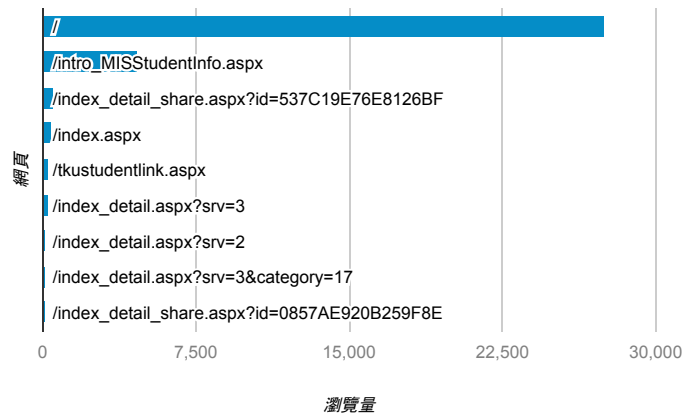

報表03\_內容

2015年8月1日 - 2015年8月31日

網頁載入平均需時 (秒)

網頁載入平均需時 (秒)和瀏覽量 (依 網頁 分組)

網頁	網頁載入平均需時 (秒)	瀏覽量
/index_detail.aspx?srv=3&category=50	13.57	76
/index_detail_share.aspx?id=B7E2F32D1C48E922	8.03	2
/index_detail.aspx?srv=2	7.46	121
/intro_MISStudentInfo.aspx	6.10	4,636
/index_detail_share.aspx?id=537C19E76E8126BF	4.54	558
/analytics_Summary.aspx	4.34	74
/	3.89	27,511
/index.aspx	3.65	473
/index_detail_share.aspx?id=74DDEEB3EED6E798	3.15	1
/index_detail.aspx?srv=3&category=38	2.96	11

網頁載入平均需時 (秒) (依瀏覽器分組)

瀏覽器	網頁載入平均需時 (秒)
Opera	13.26
Android Browser	7.21
Firefox	7.08
Safari	4.16
Chrome	3.78
Internet Explorer	3.47

瀏覽量 (依網頁分組)

造訪和新造訪率 (依 關鍵字 分組)

關鍵字	工作階段	% 新工作階段
(not provided)	1,380	83.70%
http://eportfolio.tku.edu.tw/intro_misstudentinfo.aspx	17	29.41%
http://eportfolio.tku.edu.tw/	5	20.00%
威秀時薪	2	50.00%
淡江新生	2	50.00%
華納威秀電影套餐	2	50.00%
開學淡江	2	50.00%
http://ep.tku.edu.tw/index_detail_share.aspx?id=537c19e76e8126bf	2	100.00%
http://eportfolio.tku.edu.tw/intro	2	0.00%
「新生學籍登錄系統	1	100.00%